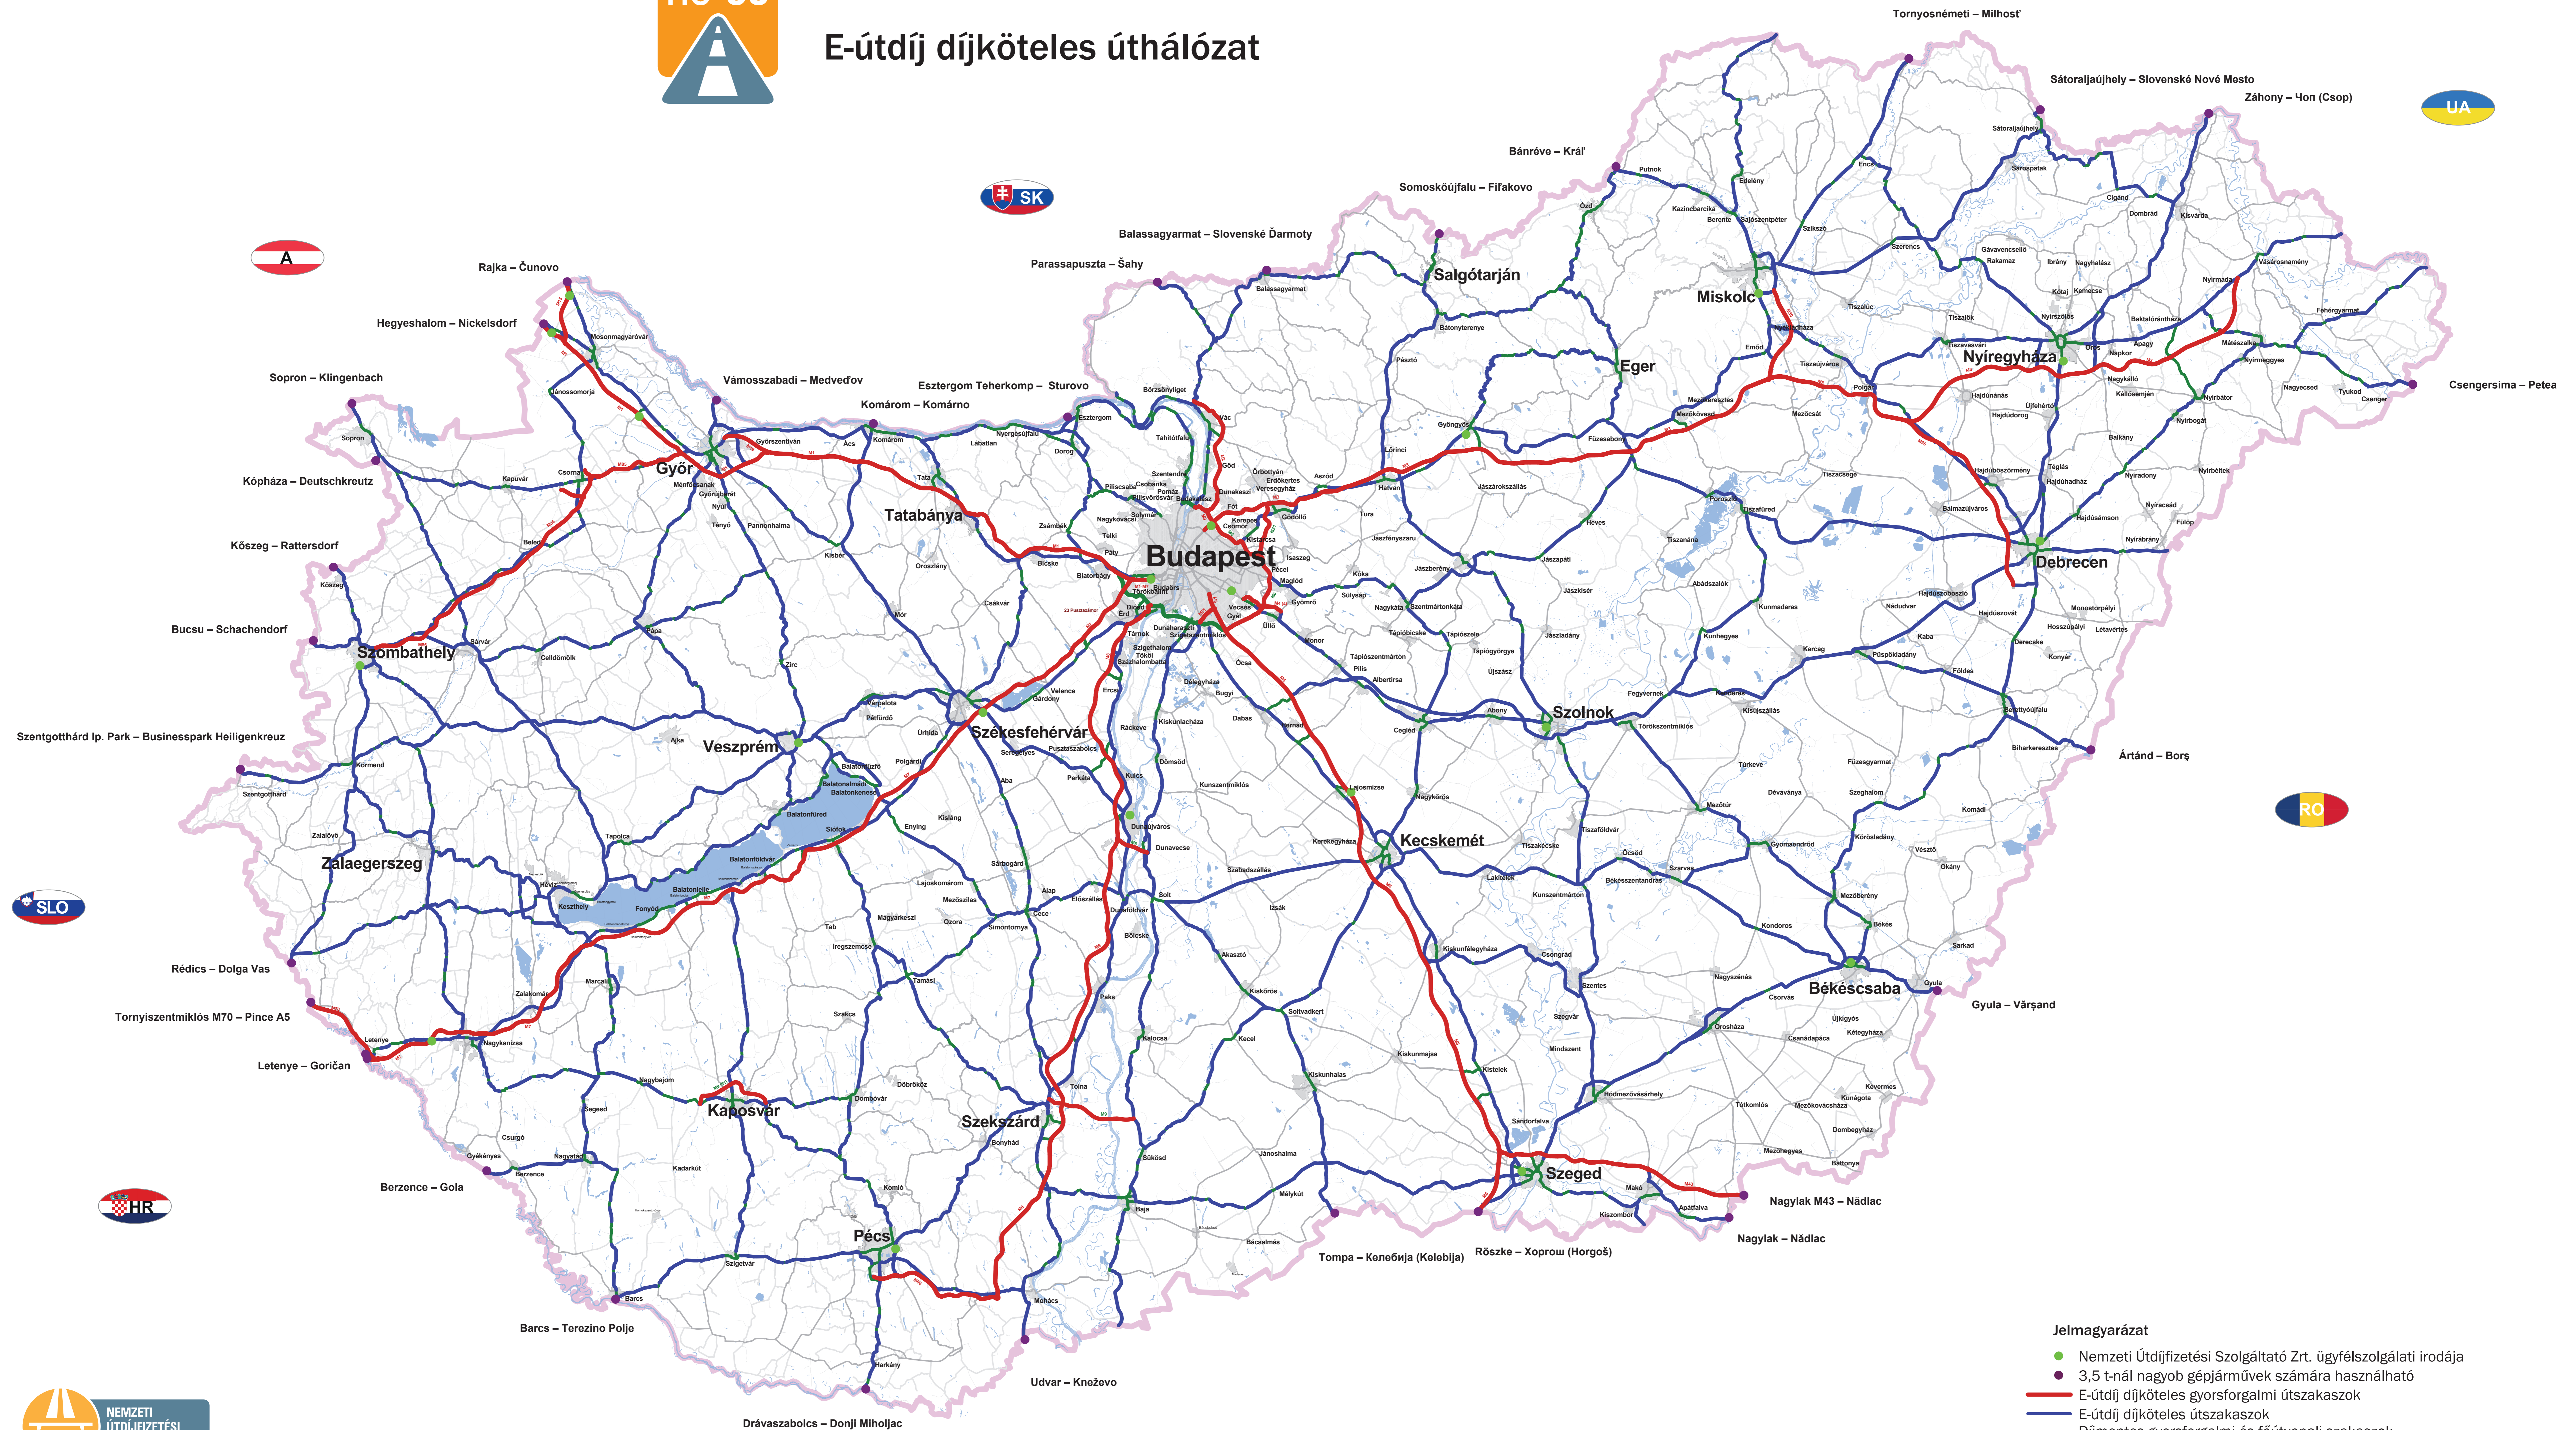

# E-útdíj díjköteles úthálózat

- Jelmagyarázat**
- Nemzeti Útdíjfizetési Szolgáltató Zrt. ügyfélszolgálati irodája
  - 3,5 t-nál nagyobb gépjárművek számára használható
  - E-útdíj díjköteles gyorsforgalmi útszakaszok
  - E-útdíj díjköteles útszakaszok
  - Díjmentes gyorsforgalmi és főútvonalai szakaszok